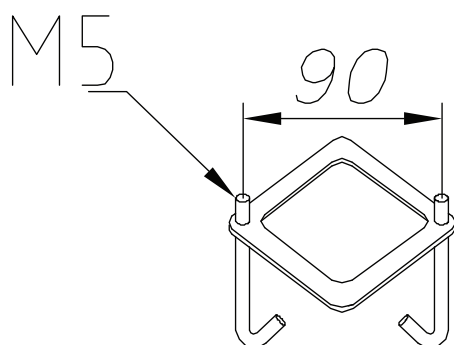

Tillbehör

* Norlys är ISO 9001:2008 certifierat. Samtliga produkter uppfyller Norlys höga kvalitetskrav och de europeiska normerna EN60598-1.

Ingjutningsfäste

E-nummer 7722492
Artikel nummer 307

Fäste som används för gjutning av eget fundament.

Norlys AB - Rapsgatan 2 - 452 33 - Strömstad
www.norlys.se - staff@norlys.se - T: 0526-60700 - F: 0526-60722